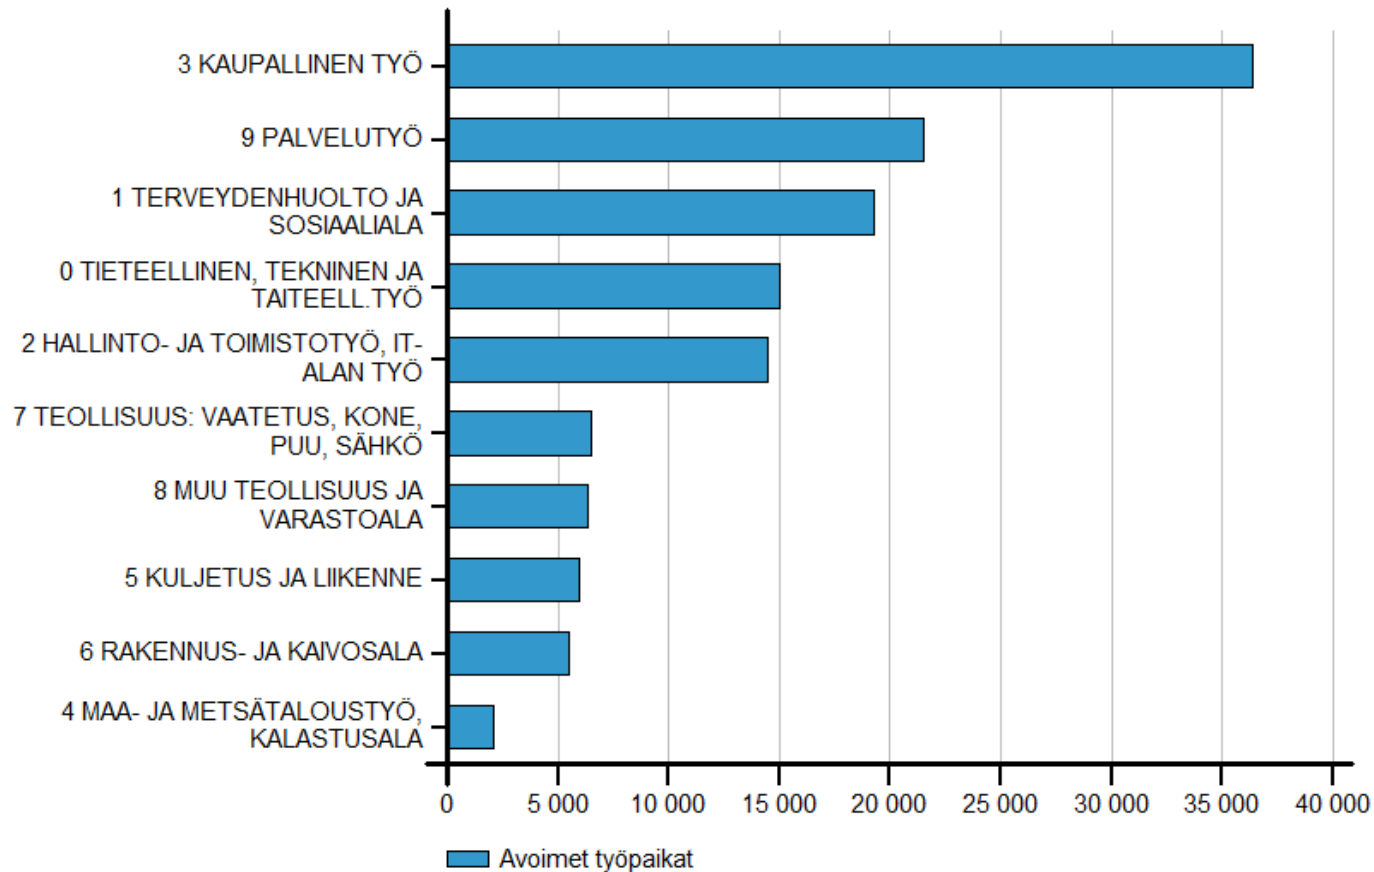

Avoimet työpaikat ammattiryhmittäin Uudenmaan TE-toimistoissa

Puolivuosi = Puolivuosi 2011
ELY-keskus = 02 UUSIMAA