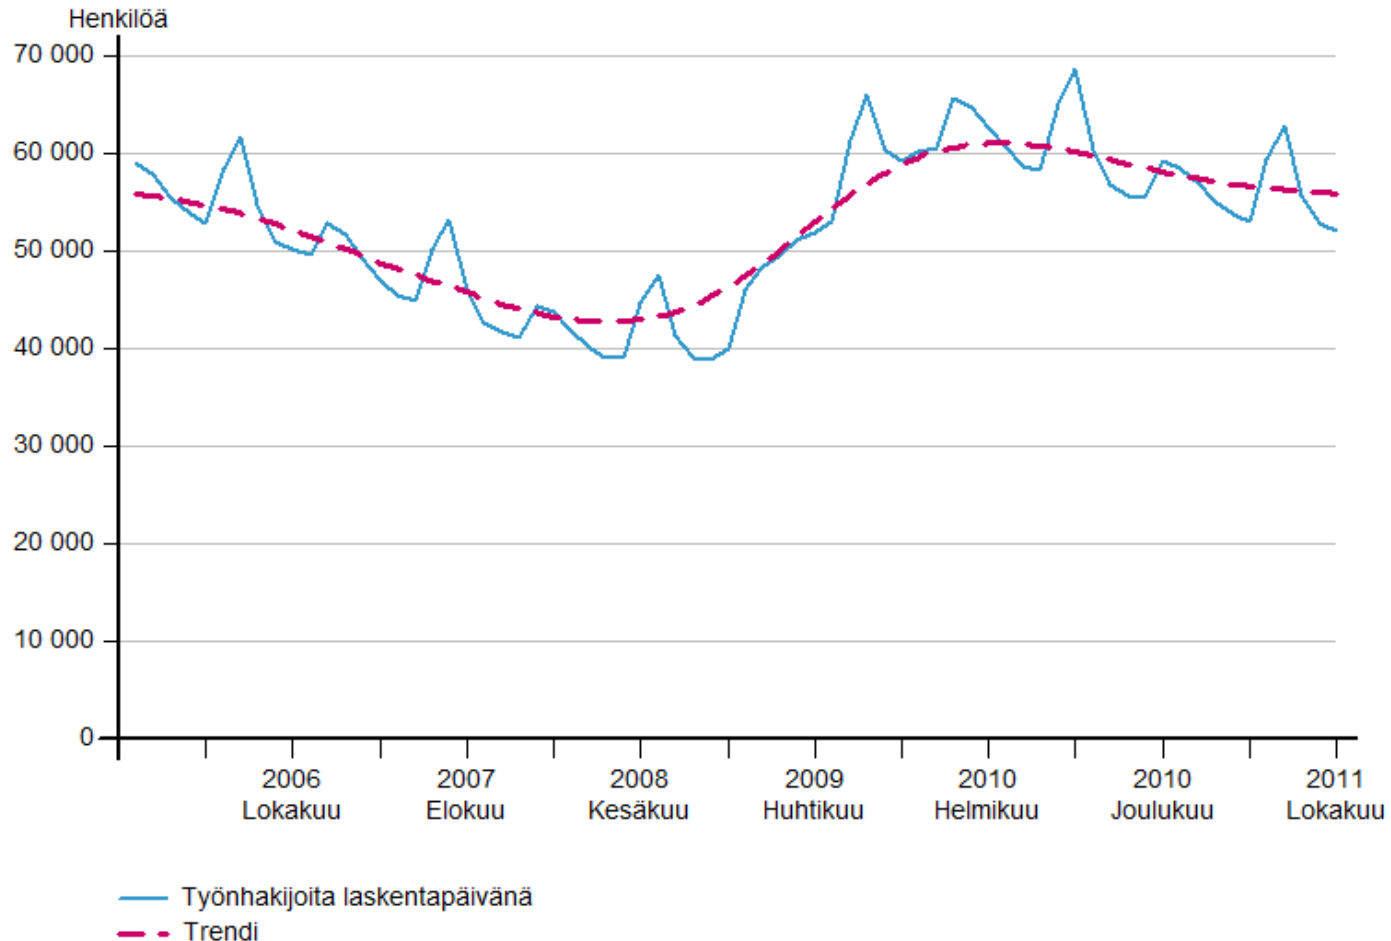

Tuunia Keränen

Uudenmaan Elinkeino-, liikenne- ja ympäristökeskus (ELY-keskus)

Elinkeinot, työvoima, osaaminen ja kulttuuri -vastuualue

- Missä nyt mennään - yleinen työmarkkina- ja suhdannetilanne Uudellamaalla
- Millä aloilla tarvitaan työvoimaa nyt ja tulevaisuudessa

Työttömät työnhakijat kuukauden lopussa Uudenmaan ELY-keskuksen alueella

ELY-keskus = 02 UUSIMAA
Työttömät = Työttömät yhteensä

Työttömät työnhakijat Uudenmaan ELY-keskuksen alueella - muutos kuukausittain verrattuna vuotta aiempaan tilanteeseen, %