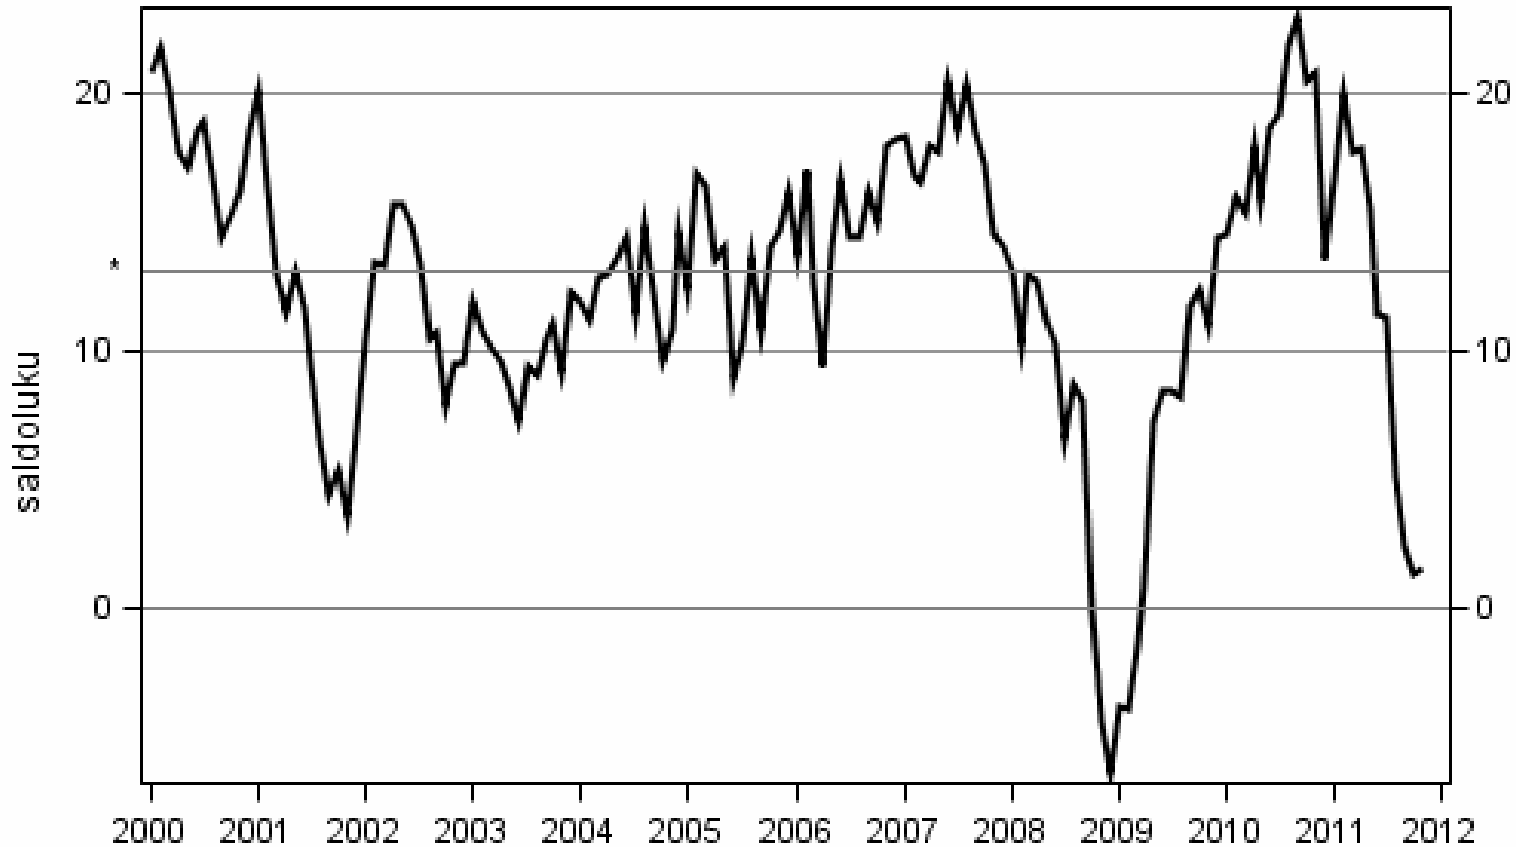

Kuluttajien luottamusindikaattori (Lähde: Tilastokeskuksen kuluttajabarometri)

* keskiarvo 10/1995 - 11/2011