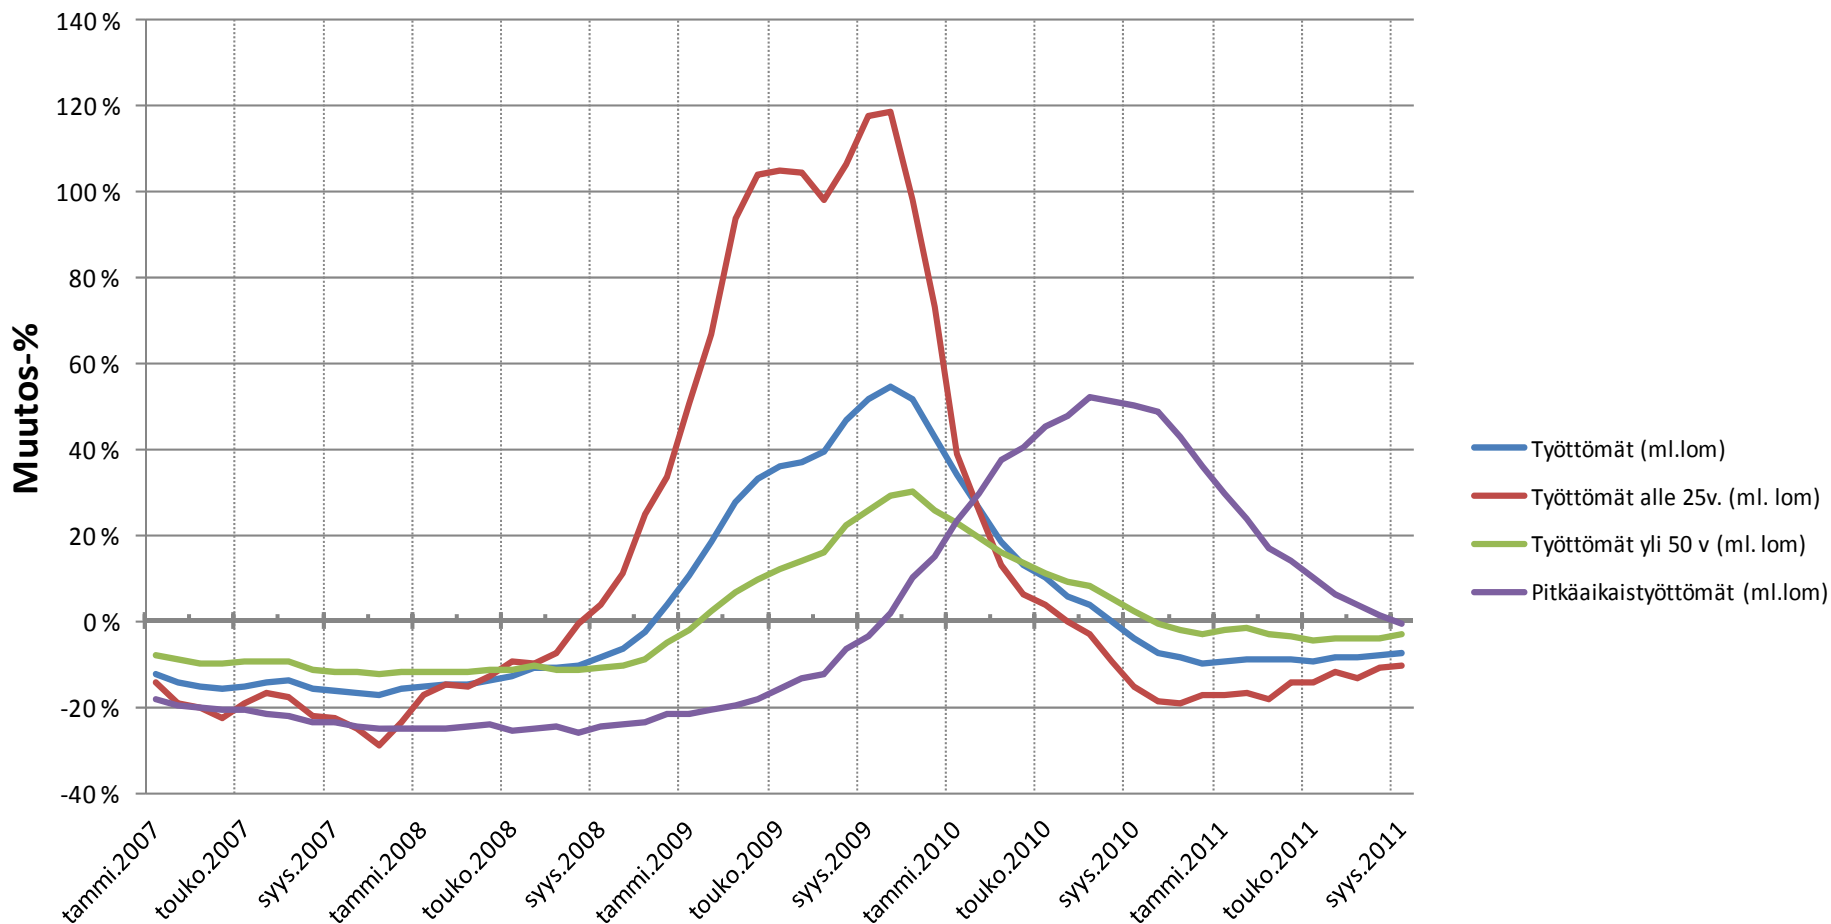

Työttömät työnhakijat kuukauden lopussa Uudenmaan ELY-keskuksen alueella

ELY-keskus = 02 UUSIMAA
Työttömät = Työttömät yhteensä

Työttömät työnhakijat Uudenmaan ELY-keskuksen alueella - muutos kuukausittain verrattuna vuotta aiempaan tilanteeseen, %