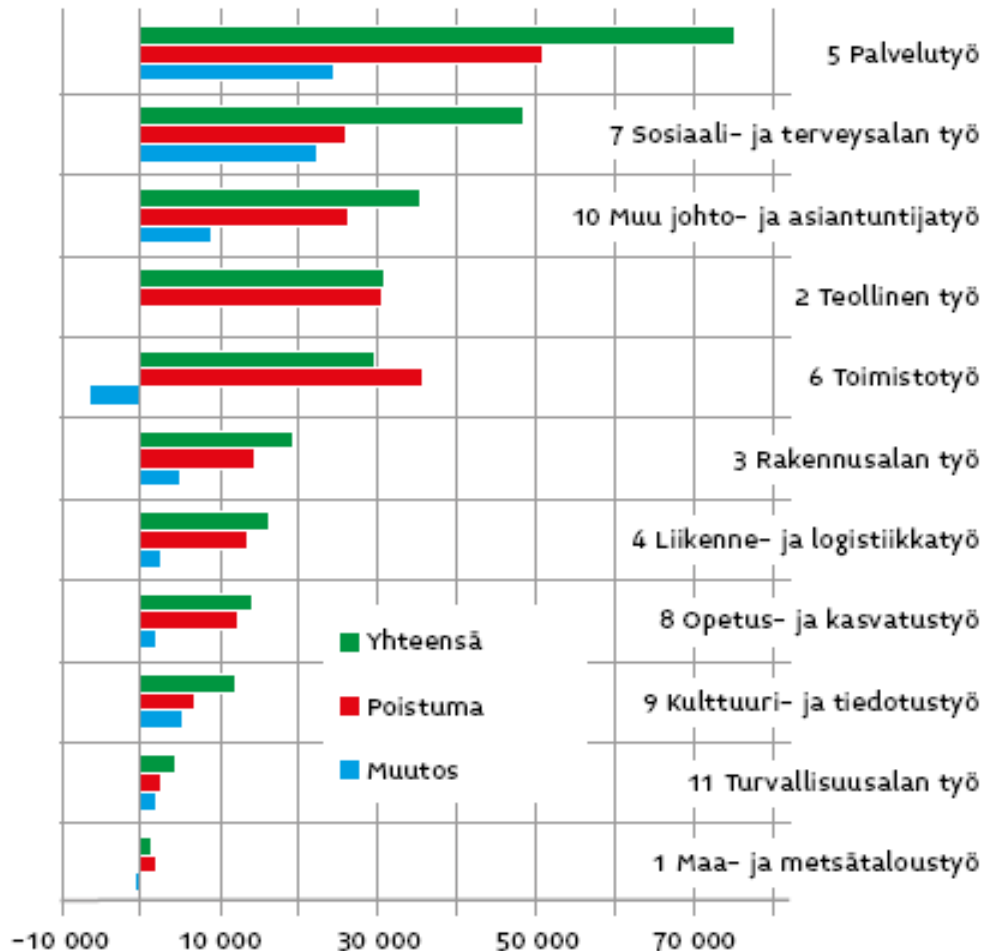

Elinkeino-, liikenne- ja ympäristökeskus
Närings-, trafik- och miljöcentralen
Centre for Economic Development, Transport and the Environment

Millä aloilla tarvitaan työvoimaa nyt ja tulevaisuudessa

Avoimet työpaikat ammattiryhmittäin Uudenmaan TE-toimistoissa

Puolivuosi = Puolivuosi 2011
ELY-keskus = 02 UUSIMAA

TE-toimistojen arvioihin perustuvan Ammattibarometrin (syyskuu 2011) mukaan pulaa työntekijöistä on *tällä hetkellä* seuraavissa ammateissa:

Uudenmaan ELY-keskus (2011 / III)

TOP 15 PULAA (Näytä kaikki)

- 103 - Sairaanhoidajat
- 035 - Lastentarhanopettaja
- 332 - Myyntiedustus ja puhelinmyyjät
- 122 - Hammashoitajat
- 540 - Linja- ja henkilöautonkuljettajat
- 121 - Hammaslääkärit
- 104 - Laboratoriohoitajat, röntgenhoitajat
- 034 - Erityisopettaja
- 106 - Perushoit., lääkintävahtim. lähihoitajat
- 942 - Siivoojat
- 152 - Sosiaalityöntekijät
- 912 - Kokit, keittäjät ja kylmäköt
- 906 - Vartijat
- 123 - Suuhygienistit
- 154 - Sosiaalialan ohjaajat, hoitajat

► **Kuvio 2.21** Muutos, poistuma ja avautuvien työpaikkojen kokonaismäärä Helsingin seudulla ennustajaksolla 2006—2020 ammattilohkoittain

Tulevaisuuden työvoimatarpeet

(Lähde: Seppo Montén, *Koulutus & työvoima. Helsingin seutu 2020/Osaamisella kohti tulevaisuutta*)